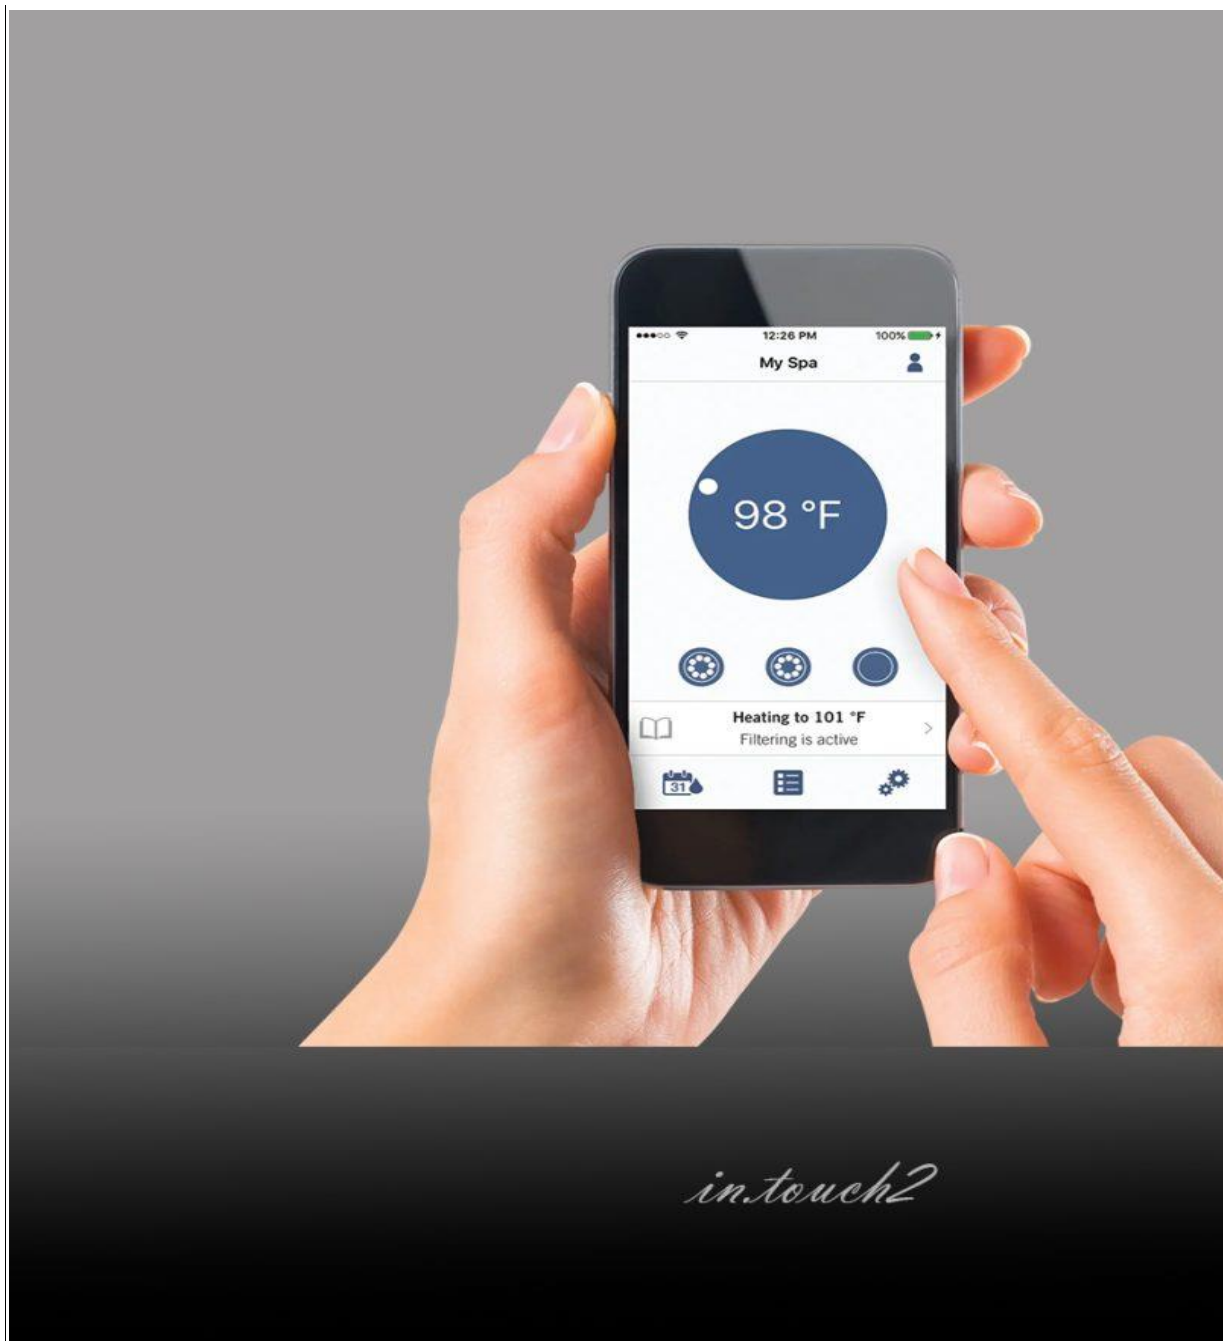

## NORDPOOL TOR

**Nordpool Tor** er et luksuriøst massasjespa med plass til 6 personer, inkludert 1 liggeplass. Med Gecko kontrollsystem, 34 dyser, og Gecko saltvannrensere inkludert i kampanjen, gir det en førsteklasses spaopplevelse. Spaet har termolokk, undervannsllys med 19 LED-lys, og et effektivt elementfiltreringssystem. Det er designet i en elegant Ash Grey finish og kommer med 3 nakkeputer for ekstra komfort.

Tors romslige design med 5 sitteplasser og 1 liggeplass gir mulighet for avslapning og herlig massasje for hele familien eller sammen med venner.

Tor er utstyrt med et effektivt rensesystem som sikrer en ren og hygienisk badeopplevelse for deg og dine gjester. Systemet bruker ozon til å bryte ned urenheter og bakterier i vannet.

Tors utendørs massasjespa er også godt isolert, med et tykt lokk på hele 12 cm i midten og 10 cm på kantene. Dette reduserer energiforbruket betydelig, noe som er spesielt viktig i nordisk klima. Med Tor kan du nyte hyggelige stunder uten å bekymre deg for høye strømregninger.

### Tilvalg:

Alle Nordpool bad kan enkelt kobles opp mot internett og fjernstyres fra app på mobiltelefonen. Med Gecko in.touch 2 kan du styre alle funksjoner, justere temperatur opp og ned.